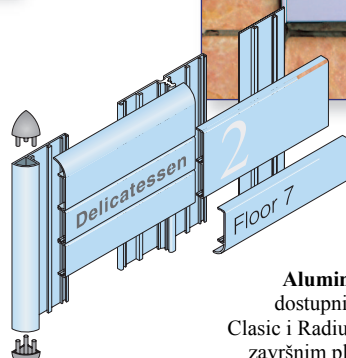

Aluminijski tekstualni paneli i PVC bočne kape
 Dimenzije tekstualnih panela i PVC bočnih kapa dostupne su u modulima od 31 mm (31, 62, 93, 125, 156, 187, 250 mm)

| COMMISSION OF THE EUROPEAN COMMUNITIES | |
|---|------|
| DIRECTORATE-GENERAL X | |
| Secretariat | 6 |
| DIRECTORS | |
| Niels THØGERSEN | 9/85 |
| Marco PICCAROLO | 6/07 |
| DIRECTOR-GENERAL Colette FLESCH | 6/06 |
| 1 Planning, Budgets & Finance | 6 |
| A-AUDIOVISUAL | |
| TV Studios | 1 |
| Finance | 3 |
| Audiovisual Production | 2 |
| A1 Audiovisual Policy Coordination | 3 |
| A2 MEDIA Programme | 2 |
| B-INFORMATION | |
| ECCO | 9 |
| Political Reports | 8 |
| Eurobarometer | 1 |
| Staff Information | 8 |
| B1 Single Market | 9 |
| B2 Trade Union Information | 8 |
| B4 External Information | 8 |
| B5 Publications | 7 |
| Informatics | 7 |
| C-COMMUNICATION AND CULTURE | |
| C1 Culture | 4 |
| C2 Citizens' Europe | 3 |
| C3 Women's Information | 4 |
| C4 Information Campaigns & Sport | 5 |
| C5 Agricultural Information | 4 |
| C6 Jean Monnet Programme & University Information | 4 |
| C7 Visits & Conferences | 5 |
| | 1 |

Modul plus je jedinstven. Nudi neograničen broj kreacija ovisno o specifičnim zahtjevima u interijeru. **Modul plus** koristi se u ustanovama širom svijeta.

Aluminijski bočni profili dostupni su u dvije opcije: Clasic i Radius sa odgovarajućim završnim plastičnim kavicama.